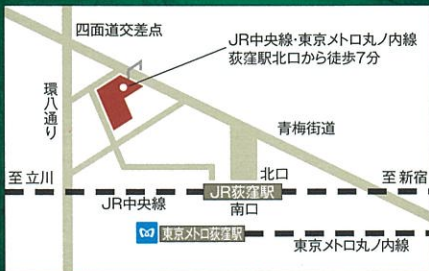

侍女 III
丸山奈津美

童子 III
進 美沙子

武士 I
小山健太郎

武士 II
山崎 守

モノスタス
青柳素晴

童子 I
脇屋敷美里

童子 II
井上碧唯

杉並公会堂大ホール

東京都杉並区上荻1-23-15 TEL:03-3220-0401
JR中央線・東京メトロ丸ノ内線「荻窪駅」北口から徒歩7分

童子 III
山路愛美

武士 I
佐々木洋平

武士 II
小川陽久