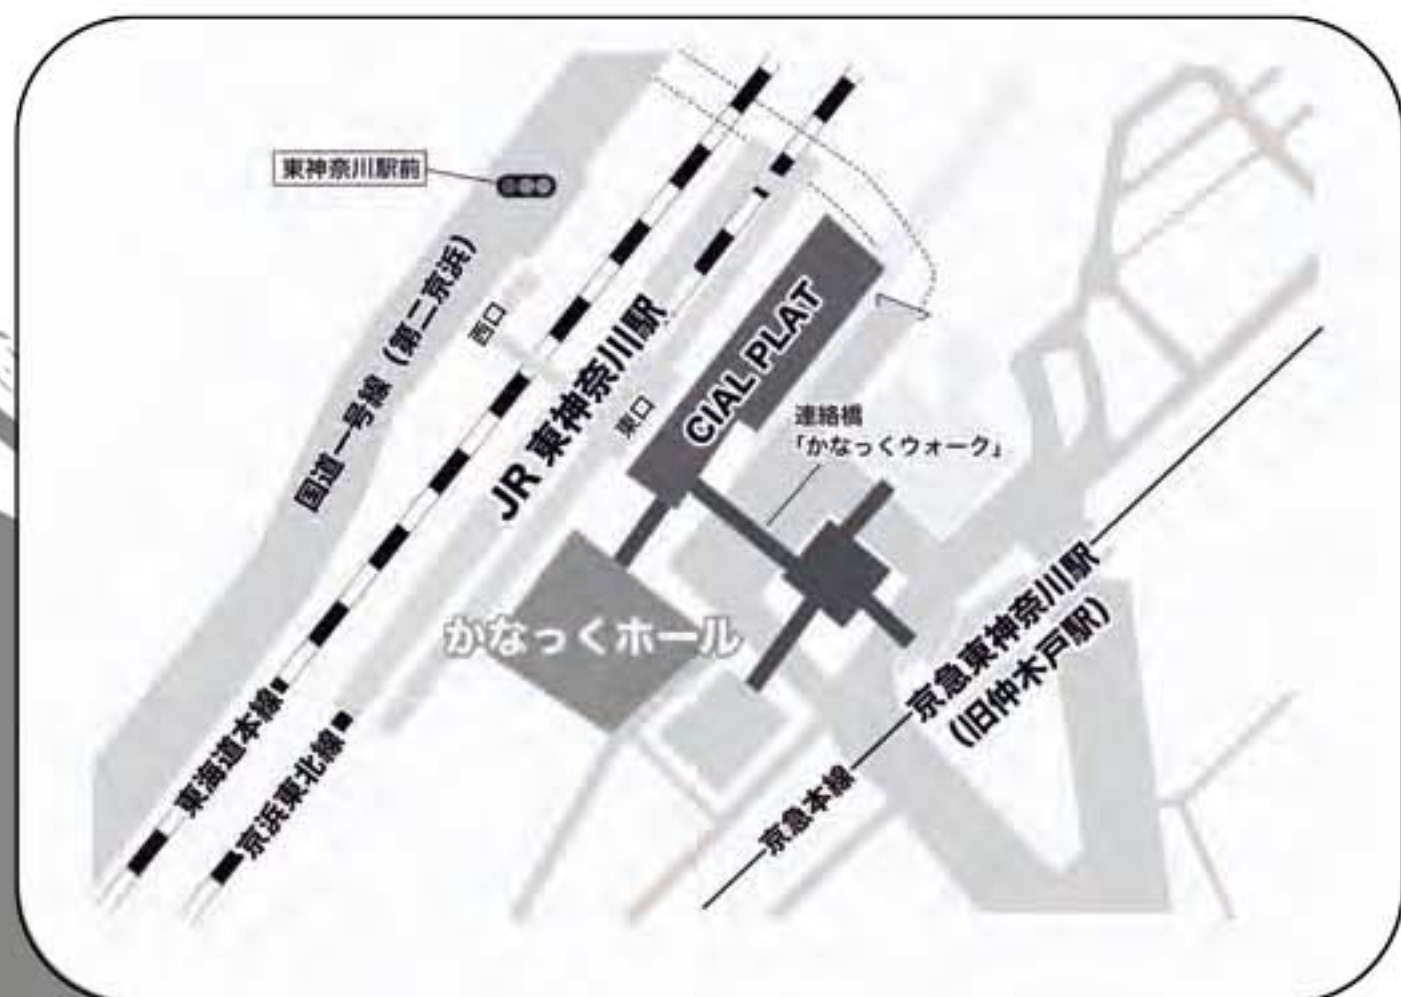

横浜市神奈川区東神奈川1-10-1
JR・京急 東神奈川駅徒歩1分
東横線 東白楽駅徒歩10分

愛ってなあに？

入場料

一般：4,000円 区民割引：3,500円
高校生以下：1,000円

チケット取り扱い

かなっくホールチケットデスク(045-440-1219)へお電話、
または直接窓口でご購入ください。
(受付時間/10:00~21:00) ※休館日除く
※休館日は毎月第3月曜日(祝日の場合は翌火曜日)

あらすじ

グリエルモとフェランドは、それぞれフィオルディリージ、ドラベッラとラブラブ熱愛中。彼女たちは浮気なんてする訳ないと豪語する2人に、ドン・アルフォンソは、彼女たちを試す賭けを提案する。勝利を確信し、賭けに乗る男子たち。ドン・アルフォンソはデスピーナを味方に引き入れ、思いがけない計画を練る。その計画とは、男子を変装させ、本来とは逆の恋人を口説かせるというものだった。フェランドはフィオルディリージに、グリエルモはドラベッラにそれぞれ猛アタックを開始。

果たして女子たちの心変わりはあるのか？！賭けの勝敗やいかに！！

かなっくホールへのアクセス

JR 東神奈川駅から／京浜急行 東神奈川駅（旧・仲木戸駅）から
連絡橋「かなっくウォーク」徒歩1分
東急東横線 東白楽駅から徒歩10分

あこがれinかなっくVol.3 オペラ「コジ・ファン・トゥッテ」ハイライト公演 ご協賛のお願い

かなっくホールでオペラハイライト。早くも今年で3回目となりました。今年はモーツァルトの『コジ・ファン・トゥッテ』。過去2回とは違うオペラの魅力をお楽しみ頂くべく、準備を進めております。