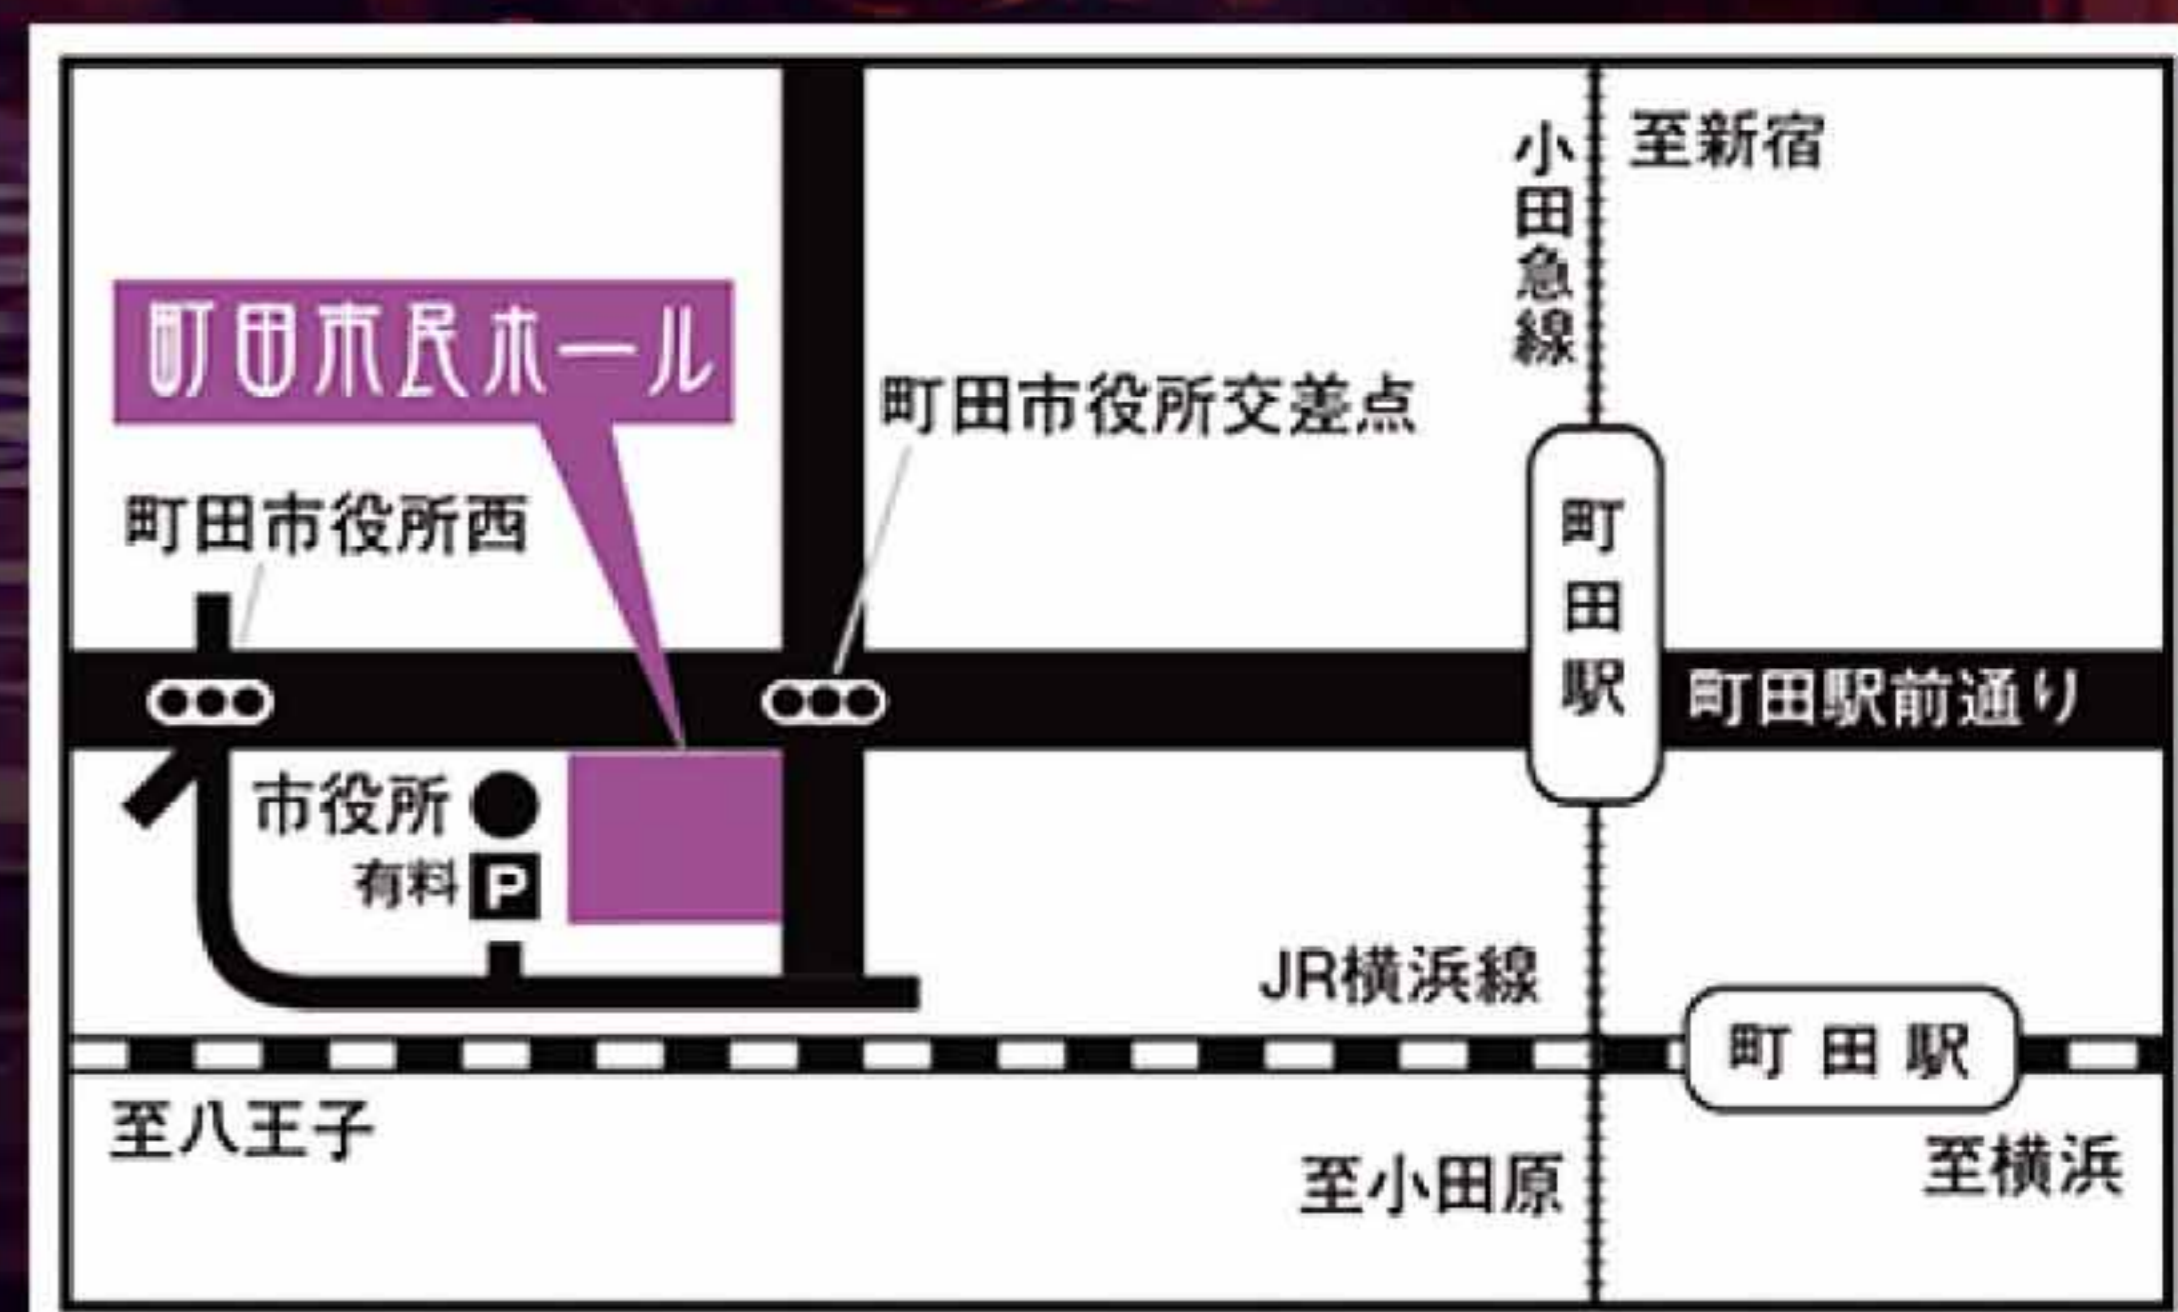

■主催：町田シティオペラ協会

■共催：一般財団法人 町田市文化・国際交流財団

■後援：町田市

電車・・・小田急線町田駅「西口」から徒歩7分  
JR横浜線町田駅「中央改札口(北口)」から徒歩10分  
バス・・・「町田市役所市民ホール前」バス停から徒歩1分  
※ホールにはお客様用の駐車場はございません。  
近隣の一般有料駐車場をご利用ください。