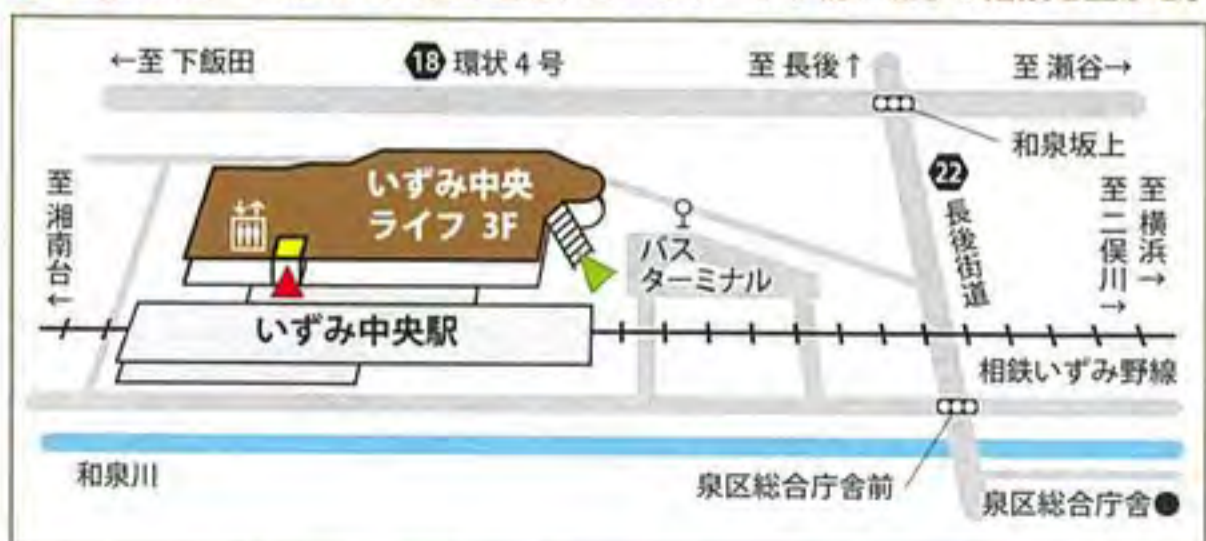

お客様へのお願い

★ 会場内ではマスクの着用をお願いします。

★ 咳や発熱など体調に不安のある方はご来場をお控えください。

★ 出演者によるお見送り・サイン会は実施しません。